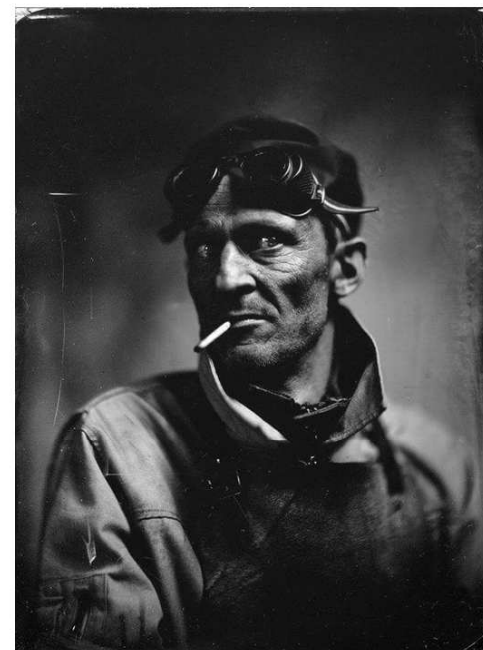

Jacques Le Hyaric  
**Créations**

Dominique Mahé  
**Créations**

Clio 4  
22120 QUESSOY  
07 80 30 48 32  
<http://helary.free.fr/>

Kerilly Bihan  
29670 Hanvic  
06 09 77 66 76

Martine Picard-  
Hélary  
**Créations**