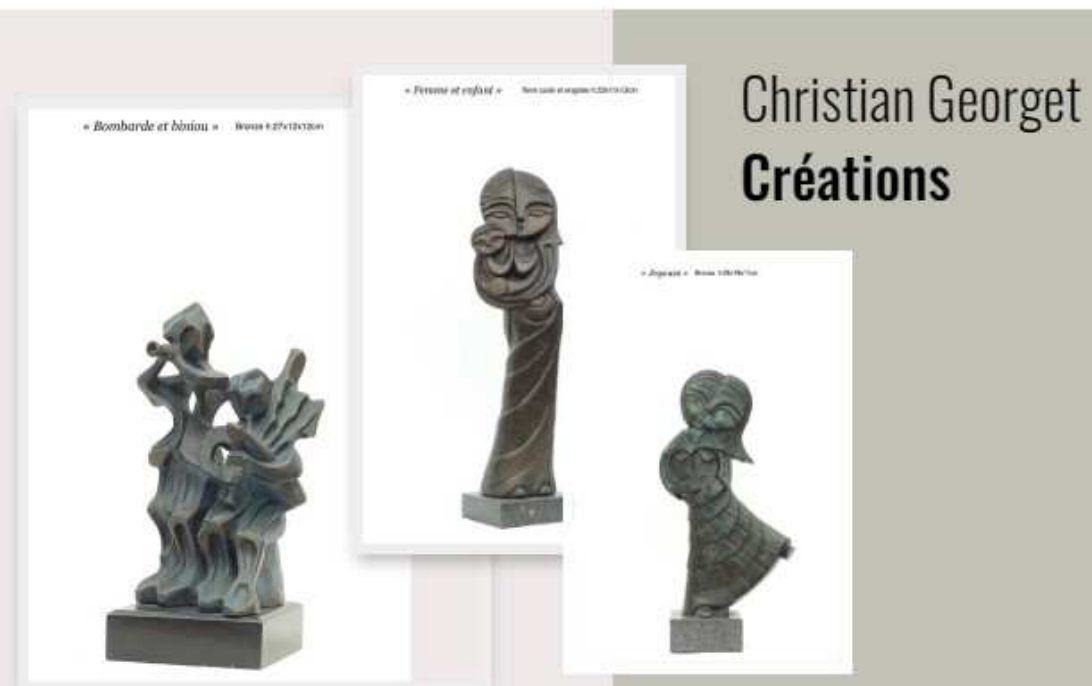

36, rue Kennedy
29217 LE CONQUET
06 86 15 63 39

<http://georgetsculptures.wordpress.com/>

12, impasse des Dunes
29680 ROSCOFF

06 07 90 47 16