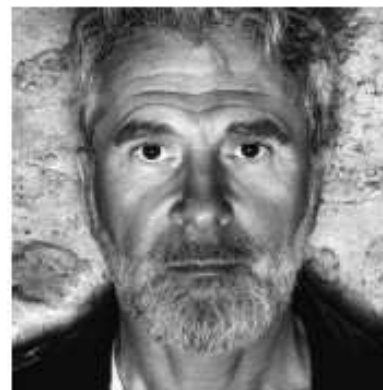

[Jeanmarc-bernard.odexpo.com](http://Jeanmarc-bernard.odexpo.com)

Kerzreinec  
29490 GOUZEC

06 38 72 97 82

Nord Finistère

06 02 22 15 85

<https://inesferreira.wordpress.com/>

22, Bd Léopold Maissin  
29480 LE RELECQ-KERHUON