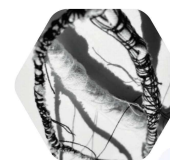

EXPOSITIONS SCULPTURES

1ER MARS > 20 AVRIL 2025