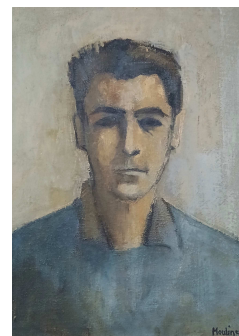

## Roger Joncourt

**Le sculpteur breton Roger Joncourt décédé, à l'âge de 91 ans était cofondateur de l'association « Sculpteurs Bretagne ».**

(Archives Le Télégramme/Monique Kéromnès)

« La sculpture n'est pas un art facile à aborder. Mais il faut y aller sans appréhension. Et il faut du temps ! Regarder la sculpture, s'approcher, repérer les détails, voir ce qu'elle a d'intéressant. L'artiste a mis des heures et des heures à la façonner. Alors, forcément, elle ne va pas se dévoiler tout de suite ! Mais il y a toujours un moment où ça s'ouvre. L'essentiel est de ressentir quelque chose. Tout ce que vous devez savoir, c'est que le sculpteur utilise ses cinq sens. Il assimile ce qu'il voit, ce qu'il sent et le transforme en quelque chose qu'il concrétise en une œuvre ». Le sculpteur Roger Joncourt, artiste passionné et méticuleux, est décédé, le mardi 22 novembre, à l'âge de 91 ans. Celui qui s'attachait à transmettre une émotion à travers ses créations - souvent monumentales - a créé de nombreuses œuvres. [La plus célèbre, localement, reste le cheval de Landivisiau.](#)