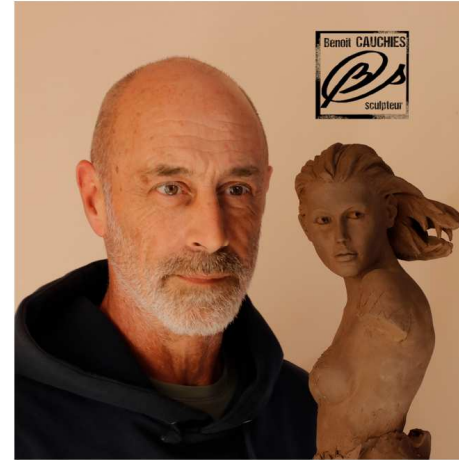

2, rue Emile Quéré

22360 Langueux

06 01 17 31 39

23, route des verriers
22430 Erquy

06 10 24 40 09

Barbara Daeffler Créations